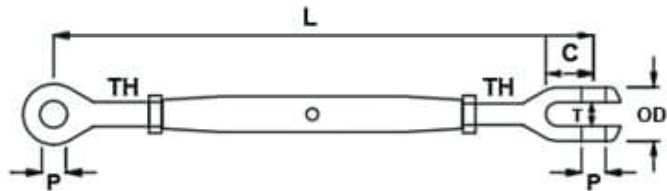

## Turnbuckle - Fork to Eye

Code	TH (Inch)	Wire (mm)	P Eye (mm)	P Fork (mm)	C (mm)	T (mm)	OD (mm)	Min L (mm)	Max L (mm)
CBFE-1/4	1/4	3	6.3	6	13	6.3	14.3	125	195
CBFE-5/16	5/16	4	8	8	16	8	18	155	230
CBFE-3/8	3/8	5	9.5	9.5	19	10	22.2	190	290
CBFE-7/16	7/16	6	11.1	11	22	11	25.4	210	315
CBFE-1/2	1/2	7	12.7	12	25	12.7	28.6	245	375
CBFE-5/8-16	5/8	10	16	16	32	16	38	325	480
CBFE-3/4	3/4	12	19	19	38	19	47.6	375	545
CBFE-7/8	7/8	14	22.2	22	45	22.2	54	415	610
CBFE-1	1	16	25.4	25	50	25.4	63.5	485	725
CBFE-11/8	1 1/8	19	28.6	28	58	28.6	69.9	550	820
CBFE-11/4	1 1/4	22	32	32	64	32	76.2	595	880
CBFE-13/8	1 3/8	26	35	35	70	36	82.5	675	1000