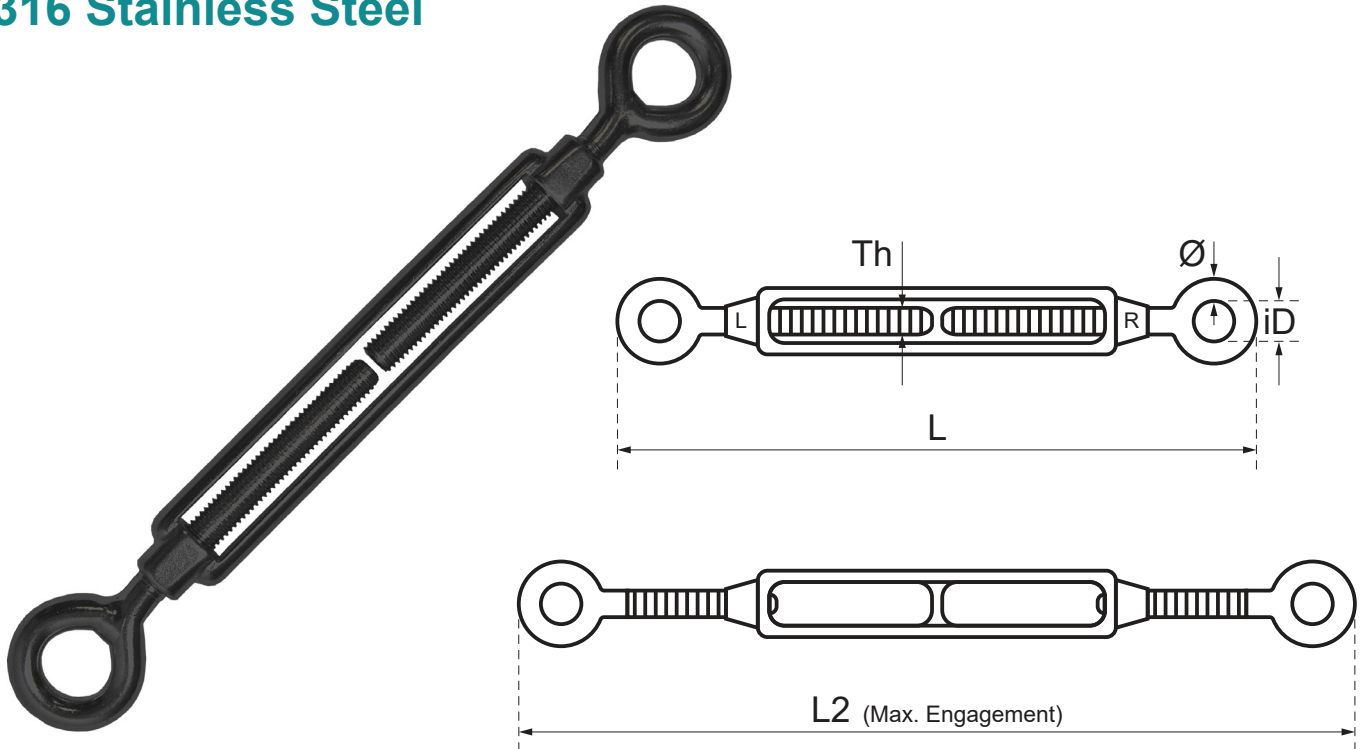

Black Open Body Turnbuckle - Eye and Eye 316 Stainless Steel

Code	Th (mm)	Ø (mm)	L (mm)	L2 (mm)	iD (mm)
OBTEE-M5-BLK	M5	4.4	112	165	8
OBTEE-M6-BLK	M6	5.3	145	210	10
OBTEE-M8-BLK	M8	7.1	190	280	14
OBTEE-M10-BLK	M10	8.9	240	345	16