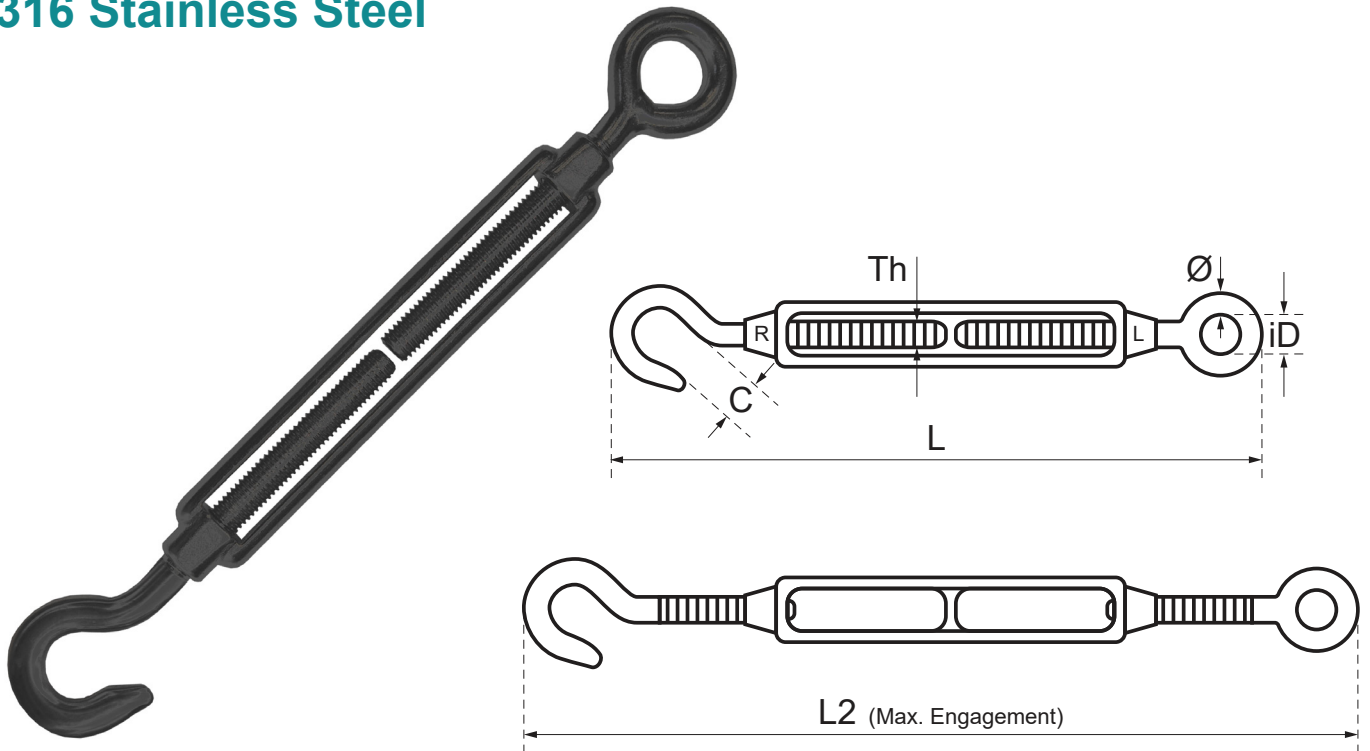

Black Open Body Turnbuckle - Hook and Eye 316 Stainless Steel

Code	Th (mm)	Ø (mm)	L (mm)	L2 (mm)	iD (mm)	C (mm)
OBTHE-M5-BLK	M5	4.4	112	165	8	7.5
OBTHE-M6-BLK	M6	5.3	145	210	10	9
OBTHE-M8-BLK	M8	7.1	190	280	14	12
OBTHE-M10-BLK	M10	8.9	240	345	16	13