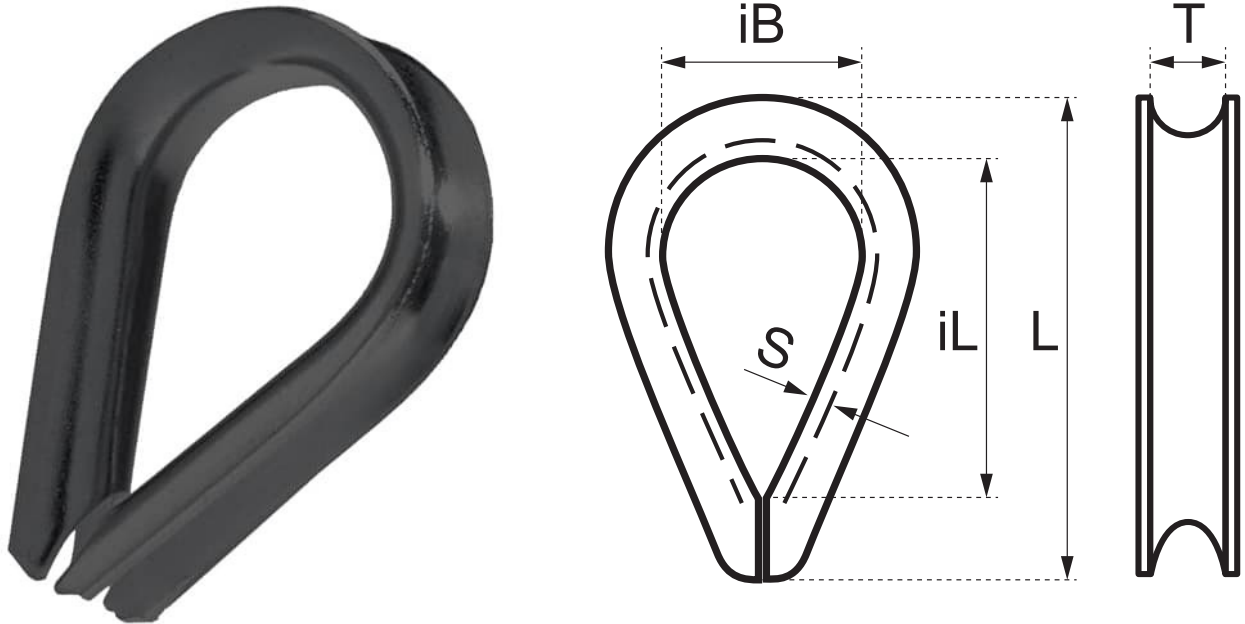

## Black Wire Rope Thimble - 316 Stainless Steel

Code	Wire (mm)	L (mm)	iL (mm)	iB (mm)	T (mm)	S (mm)
TH-030-BLK	3	26	18	11	6	2
TH-040-BLK	4	32	21	14	7	3
TH-050-BLK	5	42	28	15	9	4.5
TH-060-BLK	6	43	28	17	11	2.6
TH-080-BLK	8	58	43	24	10	3.2
TH-100-BLK	10	68	51	28	13	5