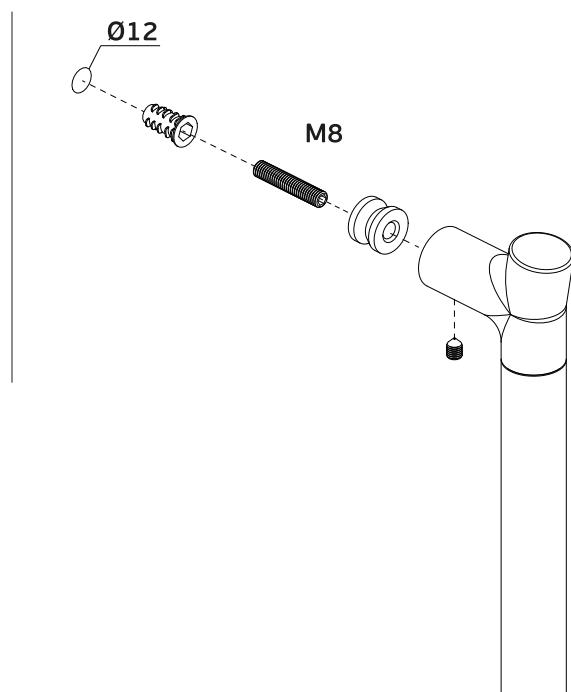

Ficha técnica do produto

Datasheet / Ficha técnica del producto

Data: 23.09.2022

Versão: 1.0

IN.07.381.D

Asas de porta/
Pull handles/ Manillones de puerta

ET:3575/2022

Documento confidencial / Confidential document / Documento confidencial @ JNF 2022 www.jnf.pt

Descrição / Description / Descripción	Asa de porta dupla / Double door handle / Manillon de puerta doble
Versão / Version / Versión	1.0
Data / Date / Data	29.09.2022

Madeira/ Wood/ Madera

Asa simples / Single handle / Manillon simple