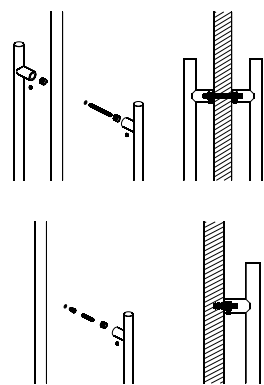

Ficha técnica de produto

Technique product file / Ficha técnica de produto

Data: 12.07.2018

Versão: 1.0

IN.07.412.D.425

Asas de porta e acessórios/

Pull handles and accessories / Manillones de puerta y accesorios.

ET: 2143 / 2018

Documento confidencial / Confidential document / Documento confidencial © JNF 2018 www.jnf.pt

Descrição / Description / Descripción	Asa de porta dupla / Double door handle / Manillon de puerta doble	
Versão / Version / Versión	1.0	
Data / Date / Data	12.07.2018	
Info. Embalagem / Package / Embalage		
Código de Barras /		
Bar code /	5 1602686 1046300	5 1602686 1546305
Codigo de barras		
Unidade / Unit / Unidad	1 Par	10 Pares
Peso / Weight / Peso	1,22 Kg	12,2 Kg
Medidas/ Dimensions/ Dimensiones	380 x 65 x 45	
Embalagem / Package / Embalage	CA088	Caixa / Box / Caja

IN.08.MFU INCLUDED
Jogo Universal de adaptadores para asa dupla ou simples. Permite fazer uma asa dupla ou duas simples /
Universal Set of fittings for back to back handles or single. Allows to make one back to back set or two simple handles /
Juego universal de adaptadores para manillon doble o simples. Permite hacer un manillon doble o dos simples.