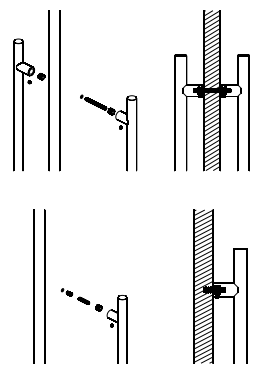

Ficha técnica de produto

Technique product file / Ficha técnica de produto

Data: 12.07.2018

Versão: 1.0

IN.07.412.D.600

Asas de porta e acessórios/

Pull handles and accessories / Manillones de puerta y accesorios.

ET: 2143 / 2018

Documento confidencial / Confidential document / Documento confidencial © JNF 2018 www.jnf.pt

Descrição / Description / Descripción	Asa de porta dupla / Double door handle / Manillon de puerta doble	
Versão / Version / Versión	1.0	
Data / Date / Data	12.07.2018	
Info. Embalagem / Package / Embalage		
Código de Barras /		
Bar code /	5 16 02 68 6 10 4 6 3 1 7	5 16 02 68 6 15 4 6 3 1 2
Codigo de barras		
Unidade / Unit / Unidad	1 Par	10 Pares
Peso / Weight / Peso	1,5 Kg	15 Kg
Medidas/ Dimensions/ Dimensiones	Ø90 x 650	
Embalagem / Package / Embalage	Tubo de cartão / Letter tube	

IN.08.MFU INCLUDED
Jogo Universal de adaptadores para asa dupla ou simples. Permite fazer uma asa dupla ou duas simples / Universal Set of fittings for back to back handles or single. Allows to make one back to back set or two simple handles / Juego universal de adaptadores para manillon doble o simples. Permite hacer un manillon doble o dos simples.

IN.08.MFU.DV
Jogo de adaptadores para asa dupla para porta de vidro. Para portas de vidro com espessura até 30mm. Aplicável em asas com base redonda / Set of fittings for glass doors with back to back fixing. For glass doors with thickness till 30mm. Applicable in pull handles with round base / Juego de adaptadores para manillon double para puertas de cristal. Para puertas de cristal con espesor hasta 30mm. Aplicable en manillones con base redonda.

IN.08.MFU.SV
Jogo de adaptadores para asa simples para porta de vidro. Para portas de vidro com espessura até 30mm / Set of fittings for glass doors with single fixing. For glass doors with thickness till 30mm / Juego de adaptadores para manillon simples para puertas de cristal. Para puertas de cristal con espesor hasta 30mm.