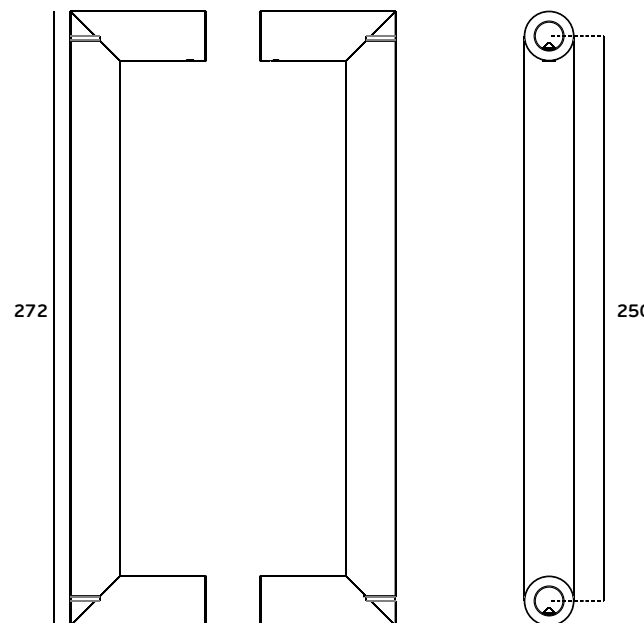

Ficha técnica de produto

Technique product file / Ficha técnica de produto

Data: 12.07.2018

Versão: 1.0

IN.07.412.D.250

Asas de porta e acessórios/

Pull handles and accessories / Manillones de puerta y accesorios.

ET: 2143 / 2018

Documento confidencial / Confidential document / Documento confidencial © JNF 2018 www.jnf.pt

Descrição / Description / Descripción

Versão / Version / Versión

Data / Date / Data

Info. Embalagem / Package / Embalaje

Código de Barras /

Bar code /

Codigo de barras

Unidade / Unit / Unidad

Asa de porta dupla / Double door handle / Manillon de puerta doble

1.0

12.07.2018

5 16 02 68 6 11 04 6 2 9 4 1

5 16 02 68 6 15 4 6 2 9 9 1

1 Par

10 Pares

IN.08.MFU INCLUDED

Jogo Universal de adaptadores para asa dupla ou simples. Permite fazer uma asa dupla ou duas simples /

Universal Set of fittings for back to back handles or single. Allows to make one back to back set or two simple handles /

Juego universal de adaptadores para manillon doble o simples. Permite hacer un manillon doble o dos simples.

IN.08.MFU.DV

Jogo de adaptadores para asa dupla para porta de vidro. Para portas de vidro com espessura até 30mm. Aplicável em asas com base redonda /

Set of fittings for glass doors with back to back fixing. For glass doors with thickness till 30mm. Applicable in pull handles with round base /

Juego de adaptadores para manillon double para puertas de cristal. Para puertas de cristal con espesor hasta 30mm. Aplicable en manillones con base redonda.

IN.08.MFU.SV

Jogo de adaptadores para asa simples para porta de vidro. Para portas de vidro com espessura até 30mm /

Set of fittings for glass doors with single fixing. For glass doors with thickness till 30mm /

Juego de adaptadores para manillon simples para puertas de cristal. Para puertas de cristal con espesor hasta 30mm.