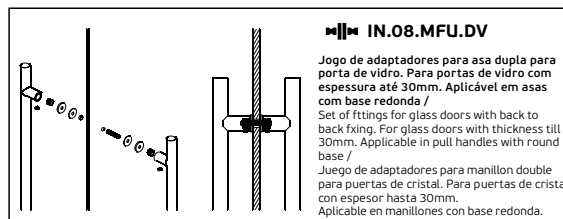

Ficha técnica de produto

Technique product file / Ficha técnica de produto

Data: 12.07.2018

Versão: 1.0

IN.07.412.D.425

Asas de porta e acessórios/

Pull handles and accessories / Manillones de puerta y accesorios.

ET: 2143 / 2018

Documento confidencial / Confidential document / Documento confidencial © JNF 2018 www.jnf.pt

Descrição / Description / Descripción	Asa de porta dupla / Double door handle / Manillon de puerta doble	
Versão / Version / Versión	1.0	
Data / Date / Data	12.07.2018	
Info. Embalagem / Package / Embalage		
Código de Barras /		
Bar code /	5 1602686 1046300	5 1602686 1546305
Codigo de barras		
Unidade / Unit / Unidad	1 Par	10 Pares
Peso / Weight / Peso	1,22 Kg	12,2 Kg
Medidas/ Dimensions/ Dimensiones	380 x 65 x 45	
Embalagem / Package / Embalage	CA088	Caixa / Box / Caja

IN.08.MFU INCLUDED
Jogo Universal de adaptadores para asa dupla ou simples. Permite fazer uma asa dupla ou duas simples /
Universal Set of fittings for back to back handles or single. Allows to make one back to back set or two simple handles /
Juego universal de adaptadores para manillon doble o simples. Permite hacer un manillon doble o dos simples.