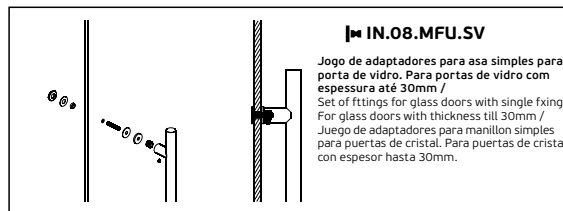

Ficha técnica de produto

Technique product file / Ficha técnica de produto

Data: 12.07.2018

Versão: 1.0

IN.07.412.D.425

Asas de porta e acessórios/

Pull handles and accessories / Manillones de puerta y accesorios.

ET: 2143 / 2018

Documento confidencial / Confidential document / Documento confidencial © JNF 2018 www.jnf.pt

Descrição / Description / Descripción	Asa de porta dupla / Double door handle / Manillon de puerta doble	
Versão / Version / Versión	1.0	
Data / Date / Data	12.07.2018	
Info. Embalagem / Package / Embalage		
Código de Barras /		
Bar code /	5 1602686 1046300	5 1602686 1546305
Codigo de barras		
Unidade / Unit / Unidad	1 Par	10 Pares
Peso / Weight / Peso	1,22 Kg	12,2 Kg
Medidas/ Dimensions/ Dimensiones	380 x 65 x 45	
Embalagem / Package / Embalage	CA088	Caixa / Box / Caja

IN.08.MFU INCLUDED
Jogo Universal de adaptadores para asa dupla ou simples. Permite fazer uma asa dupla ou duas simples /
Universal Set of fittings for back to back handles or single. Allows to make one back to back set or two simple handles /
Juego universal de adaptadores para manillon doble o simples. Permite hacer un manillon doble o dos simples.