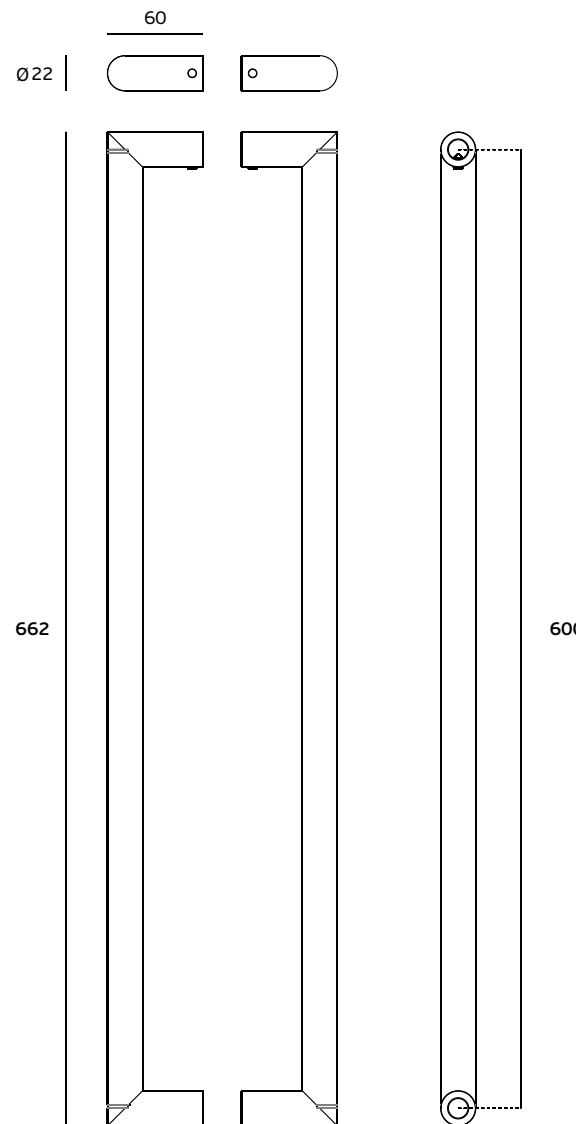

FURAÇÃO / GLASS CUT / TALADRO EN CRISTAL