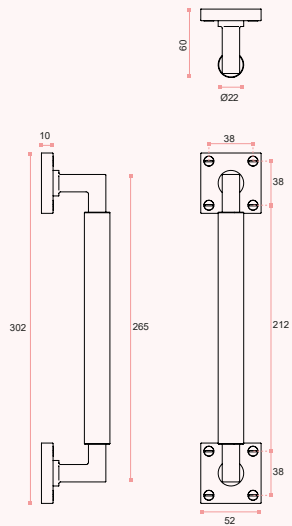

NEW

IN.07.480.S.C
BAUHAUS COLLECTION

Asa de porta simples / Simple door handle / Manillon de puerta simple.

MATERIAL: EN 1.4301 / AISI 304 + MADEIRA / WOOD / MADERA

MATERIAL: EN 1.4301 / AISI 304 + CELLULOSE ACETATE

ACABAMENTO / FINISH / ACABADO: STANDARD: SATINADO / SATIN / SATIN

OPTIONAL: POLIDO / POLISHED / PULIDO

.P

OPTIONAL: PVD TITANIUM COATED

.TB / .TG / .TCO / .TCH

IN.07.480.S.OP1
Cellulose Acetate