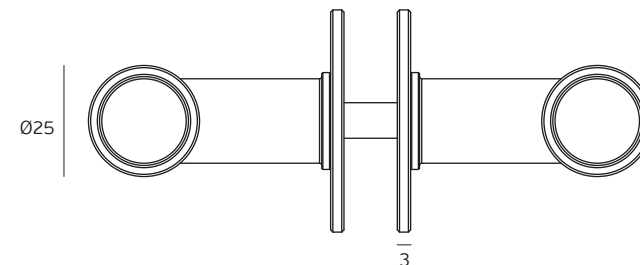

Ficha técnica do produto

Datasheet / Ficha técnica del producto

Data: 09.02.2023

Versão: 2.0

IN.00.172.V.KN

STOUT

ET:3559/2022

Documento confidencial / Confidential document / Documento confidencial @ JNF 2023 www.jnf.pt

Descrição / Description / Descripción

Puxador para vidro /
Glass knob / Pomo para cristal

Versão / Version / Versión

2.0

Data / Date / Data

09.02.2023

Material / Material / Material

Aço inox / Stainless steel / Acero inox - EN 1.4301

Acabamento / Finish / Acabado

Satinado / Satin / Satin