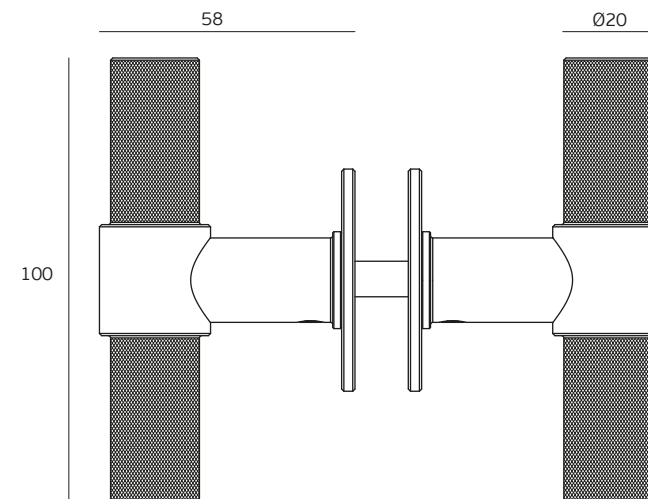

Furação no vidro/ Glass cut / Taladro