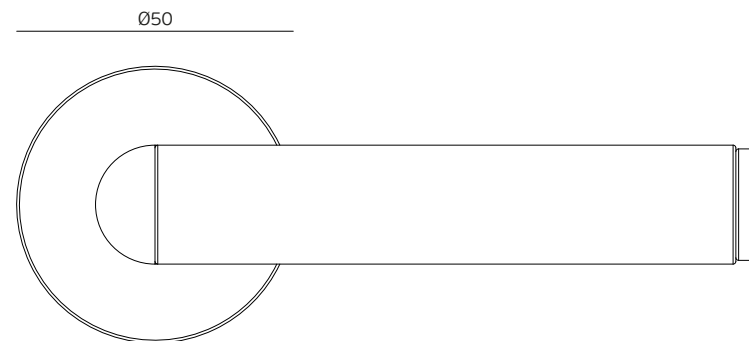

Ficha técnica do produto

Datasheet / Ficha técnica del producto

Data: 02.04.2019

Versão: 1.0

IN.00.460.RC08M

Puxadores de porta/
Lever handles/ Manillas de puerta

ET:2230/2019

Documento confidencial / Confidential document / Documento confidencial @ JNF 2019 www.jnf.pt

Descrição / Description / Descripción

Puxador de porta com roseta metálica /

Lever handle with metallic rose /

Manilla de puerta con roseta metálica

Versão / Version / Versión

1.0

Data / Date / Data

02.04.2019

T. (+351) 224 663 230 / F. (+351) 224 839 841 / e-mail - jnf@jnf.pt / www.jnf.pt

EN1906 3 7 - 0 0 3 0 A

Rua das Mimosas, 849/851
Zona Industrial das Mimosas
S. Pedro da Cova | Ap. 75 4424-909
Gondomar, PORTUGAL

PÁGINA/ 2/3
PAGE