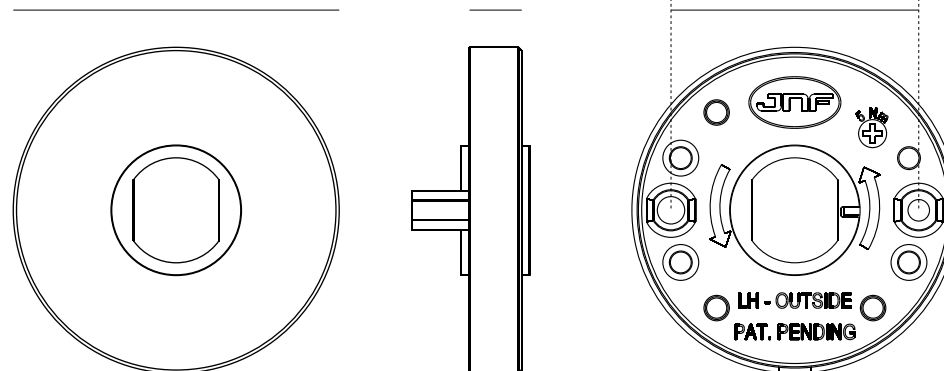

Ficha técnica de produto

Technique product file / Ficha técnica de produto

Data: 22.06.2021

Versão: 1.0

IN.00.145.RC08M

Puxadores e acessórios /
Lever handles and accessories /
Manillas y accesorios

ET: 3511 / 2021

Documento confidencial / Confidential document / Documento confidencial © JNF 2021 www.jnf.pt

Descrição / Description / Descripción

Roseta com base metálica fundida de liga de zinco, resistente à corrosão, com mola compensadora reversível blindada, anti-fricção e anti-ruído. O puxador não está fixo à base /

Metallic base made in zinc alloy, with two ways returning spring, no friction and no noise. The spring it's in a closed protected box. The handle isn't fixed to the base /

Roseta con base metálica, en aleacion de zinco con muelle reversible blindada sin fricción y sin ruido. La manilla no está fija a la base

Versão / Version / Versión

1.0

Data / Date / Data

22.06.2021

Ø50

8

38

FIRE PROOF

500.000 CYCLES

T. (+351) 224 663 230 / F. (+351) 224 839 841 / e-mail - jnf@jnf.pt / www.jnf.pt

Rua das Mimosas, 849/851
Zona Industrial das Mimosas
S. Pedro da Cova | Ap. 75 4424-909
Gondomar PORTUGAL

PÁGINA 3/3
PAGE