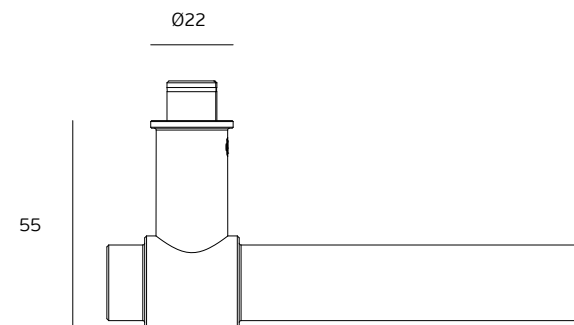

Ø22

55

128

T. (+351) 224 663 230 / F. (+351) 224 839 841 / e-mail - jnf@jnf.pt / www.jnf.pt

Rua das Mimosas, 849/851
Zona Industrial das Mimosas
S. Pedro da Cova | Ap. 75 4424-909
Gondomar PORTUGAL

PÁGINA 2/3
PAGE