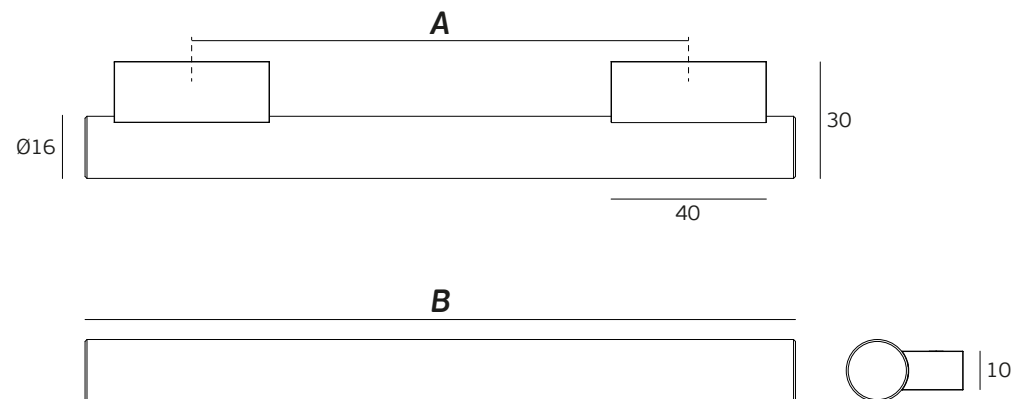

Ficha técnica do produto

Datasheet / Ficha técnica del producto

Data: 05.05.2023

Versão: 1.0

IN.22.136.KN

STOUT WATCH

ET:3600/2023

Documento confidencial / Confidential document / Documento confidencial @ JNF 2023 www.jnf.pt

Descrição / Description / Descripción	Asa de móvel / Furniture handle / Tirador de mueble		
Versão / Version / Versión	1.0		
Data / Date / Data	05.05.2023		

Info. Embalagem / Package / Embalage

Código de barras/ Bar code/ Código de barras			
	5 602686 011247	5 602686 011285	5 602686 011315
Unidade/ Unit/ Unidad	1 Un.	12 Un.	48 Un.
Peso/ Weight/ Peso	0,38 kg	4,6 kg	18,5 kg
Embalagem/ Package/ Embalage	Carton	CA1159	Carton

Código de barras/ Bar code/ Código de barras			
	5 602686 011339	5 602686 011384	5 602686 011377
Unidade/ Unit/ Unidad	1 Un.	12 Un.	48 Un.
Peso/ Weight/ Peso	0,44 kg	5,4 kg	21,5 kg
Embalagem/ Package/ Embalage	Carton	CA1160	Carton

Código de barras/ Bar code/ Código de barras			
	5 602686 011391	5 602686 011407	5 602686 011414
Unidade/ Unit/ Unidad	1 Un.	12 Un.	48 Un.
Peso/ Weight/ Peso	0,54 kg	6,5 kg	26 kg
Embalagem/ Package/ Embalage	Carton	CA1161	Carton

	A	B
IN.22.136.KN.128	128	183
IN.22.136.KN.160	160	215
IN.22.136.KN.224	224	279

T. (+351) 224 663 230 / F. (+351) 224 839 841 / e-mail - jnf@jnf.pt / www.jnf.pt

Rua das Mimosas, 849/851
Zona Industrial das Mimosas
S. Pedro da Cova | Ap. 75 4424-909
Gondomar, PORTUGAL