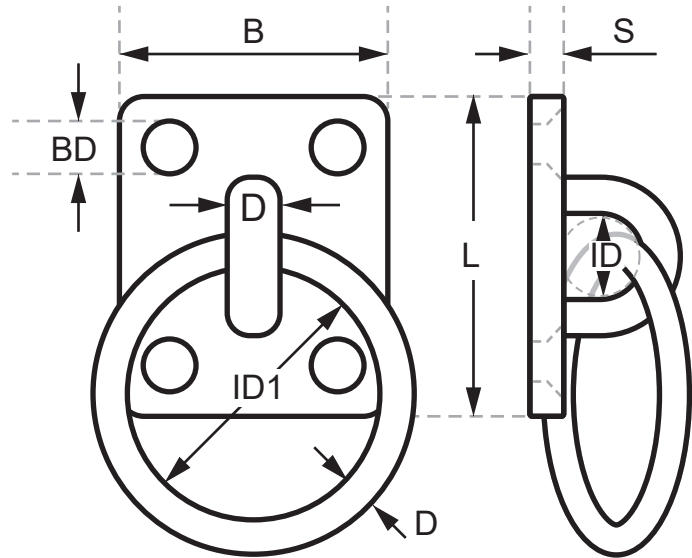

Square Ring Pad Eye - Stainless Steel

Code	D (mm)	L (mm)	B (mm)	ID (mm)	ID1 (mm)	S (mm)	BD (mm)
PESR-050	5	35	30	12	30	3	4.5
PESR-060	6	40	35	17	35	3	4.5
PESR-080	8	50	40	20	45	3	6.2

A note about dimensional information