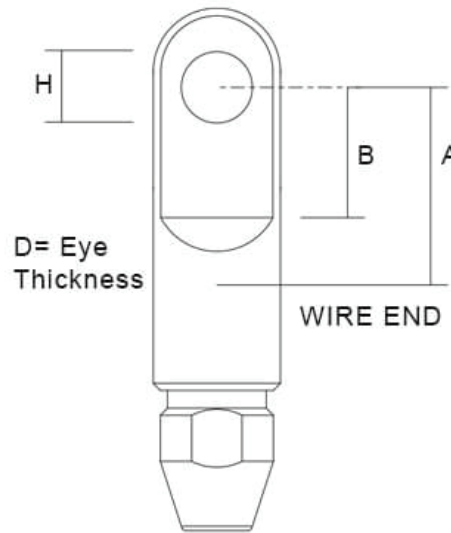

## Sta-Lok Eye - Swageless Rigging - DIY Terminal

Code	Wire (mm)	A (mm)	B (mm)	D (mm)	H (mm)
033-03	3	17.9	10	5	6.5
033-04	4	20.3	14.7	5.8	8
033-05	5	24.4	18	7.5	10
033-06	6	31	22.2	9.5	13
033-07	7	32.5	24.6	10.5	13
033-08-1/2	8	35.7	27	12	13
033-08-5/8	8	35.7	27	13.5	16
033-10	10	41.1	29.2	13.5	16
033-12	12	42.8	33.3	19	19.5
033-14	14	55.6	38.1	20	22.5
033-16	16	59	40	20	22.5
033-19	19	68.3	49.2	27	28.6
033-22	22	82.6	60.3	33.3	35
033-26	26	86	60.3	33.3	35