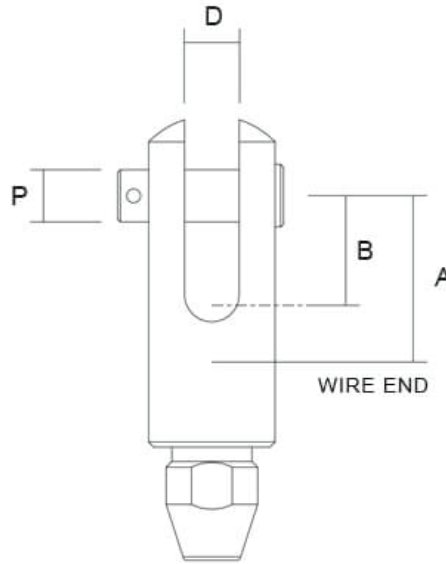

## Sta-Lok Fork - Swageless Rigging - DIY Terminal

**STA-LOK®**

Code	Wire (mm)	A (mm)	B (mm)	D (mm)	P (mm)
034-03	3	15.5	10	5.5	5
034-04	4	21.1	14.7	6.4	6.4
034-05	5	29.5	18	8	8
034-06	6	37.1	22.2	11.1	10.9
034-07	7	33.9	25.1	11.1	10.9
034-08	8	43.9	26.3	13.7	12.6
034-10	10	50.1	29.4	13.7	15.6
034-12	12	46	33.3	19.4	18.5
034-14	14	54	38.1	20.4	21.5
034-16	16	72.7	40	20.4	25
034-19	19	92	50	27.8	27.5
034-22	22	92	60.3	34.9	33
034-26	26	92	60.3	34.9	33