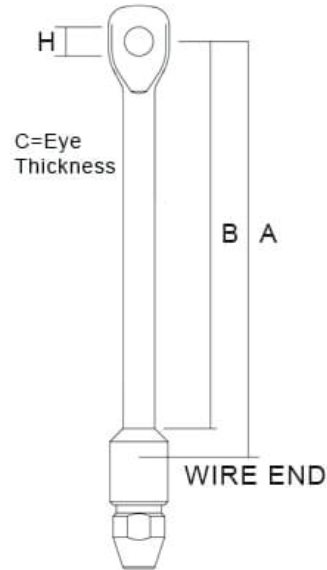

Sta-Lok Long Eye - Swageless Rigging - DIY Terminal

STA-LOK®

Code	Wire (mm)	A (mm)	B (mm)	C (mm)	H (mm)
078-05	5	106	82.5	7.5	9.8
078-06-3/8	6	126	100	7.5	9.8
078-06	6	126	100	9.5	11.5
078-06-1/2	6	147	117.5	12	13
078-07	7	147	117.5	12	13
078-08-5/8	8	175	136.4	13.5	16
078-10	10	175	136.4	13.5	16
078-12	12	254	205.8	19	19.5