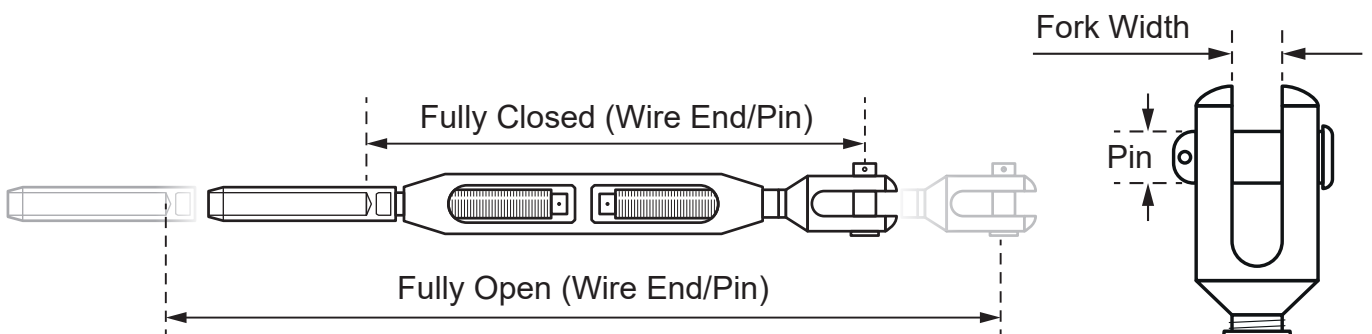

Sta-Lok Turnbuckle - Fork and Swage Stud Marine Body - Forged Bronze

STA-LOK®

Code	Wire (mm)	Thread (inch)	Open (mm)	Closed (mm)	Fork Width (mm)	Pin Ø (mm)
B28-03	3	1/4	221	145	6.4	6.2
B28-144	4	1/4	228	152	6.4	6.2
B28-04	4	5/16	251	168	7.9	7.7
B28-5165	5	5/16	251	168	7.9	7.7
B28-05	5	3/8	278	186	9.5	9.3
B28-386	6	3/8	279	187	9.5	9.3
B28-06	6	7/16	308	208	11.1	10.9
B28-7167	7	7/16	311	211	11.1	10.9
B28-10	7	1/2	338	234	12.7	12.6
B28-08	8	1/2	339	235	12.7	12.6
B28-588	8	5/8	401	277	15.9	15.6
B28-10	10	5/8	407	283	15.9	15.6
B28-12	12	3/4	522	358	19.1	18.5