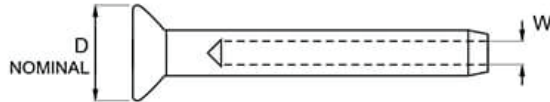

Swage Stemball - 316 Stainless Steel

Code	Wire Ø (mm)	D (mm)
SSB-030	3	13
SSB-040	4	16
SSB-050	5	19
SSB-060	6	20
SSB-070	7	21.3
SSB-080	8	26.3
SSB-100	10	27.5
SSB-120	12	28

A note about dimensional information