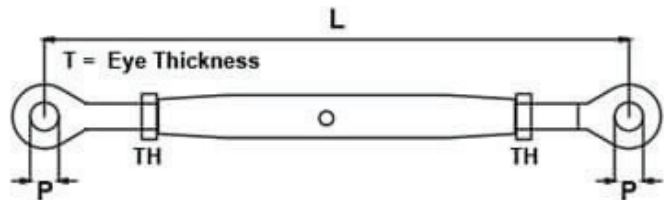

Turnbuckle - Eye to Eye

Code	TH (Inch)	Wire (mm)	P Eye (mm)	T (mm)	Min L (mm)	Max L (mm)
CBEE-1/4-030	1/4	3	6.3	6	120	190
CBEE-5/16-040	5/16	4	8	7	145	220
CBEE-3/8-050	3/8	5	9.5	8	175	275
CBEE-7/16-060	7/16	6	11.1	9.5	195	300
CBEE-1/2-070	1/2	7	12.7	11	230	365
CBEE-5/8-080	5/8	8	14.3	14	295	450
CBEE-5/8-100	5/8	10	16	15	305	460
CBEE-3/4-120	3/4	12	19	18	345	515
CBEE-7/8-140	7/8	14	22.2	22	385	580
CBEE-1-160	1	16	25.4	24	450	690
CBEE-1 1/8-190	1 1/8	19	28.6	28	510	780
CBEE-1 1/4-220	1 1/4	22	32	32	560	840
CBEE-1 3/8-260	1 3/8	26	35	34	630	950