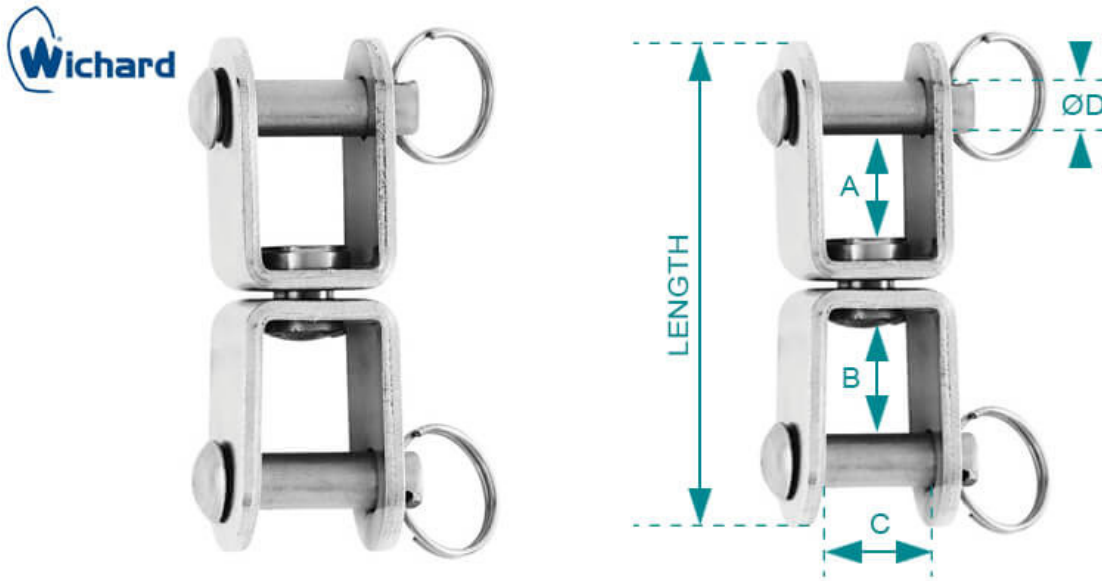

Wichard Swivel - Fork to Fork

Code	Length (mm)	A (mm)	B (mm)	C (mm)	ØD (mm)	Working Load (kg)	Break Load (kg)	Weight (kg)
WD-2461	45	9	10	10	5	460	1000	0.026
WD-2462	60	15	13	12	6	720	1400	0.052

A note about dimensional information