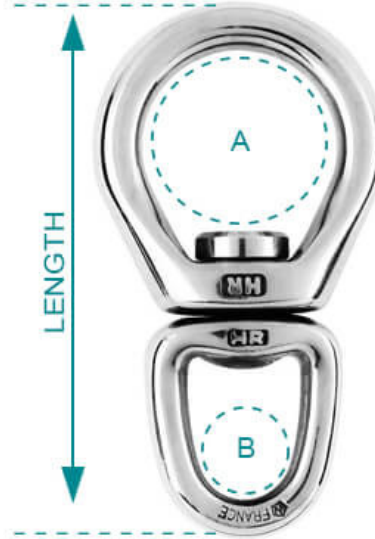

Wichard Swivel - Large Bail

Code	Length (mm)	A (mm)	B (mm)	Working Load (kg)	Break Load (kg)	Weight (kg)
WD-2467	80	26	14	1600	3000	0.096
WD-2468	115	35	19	3200	6500	0.263
WD-2466	125	41	21	5200	8500	0.368