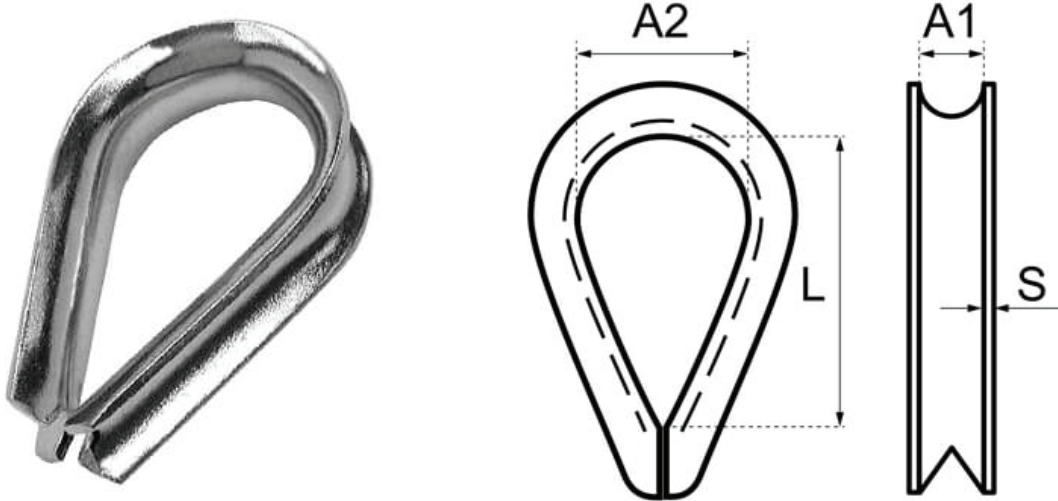

## Wire Rope Thimble - Stainless Steel

Code	Wire (mm)	A1 (mm)	A2 (mm)	L (mm)	S (mm)
TH-020	2	2	7	10	1
TH-030	3	3	10	17	1
TH-040	4	4	11	18	1
TH-050	5	5.5	13	20	1.2
TH-060	6	6.5	15	25	1.2
TH-080	8	8.5	18	29	1.5
TH-100	10	10.5	24	37	1.5
TH-120	12	14	29	50	3
TH-160	16	18	37	65	3
TH-200	20	22	45	75	4
TH-240	24	28	55	95	4